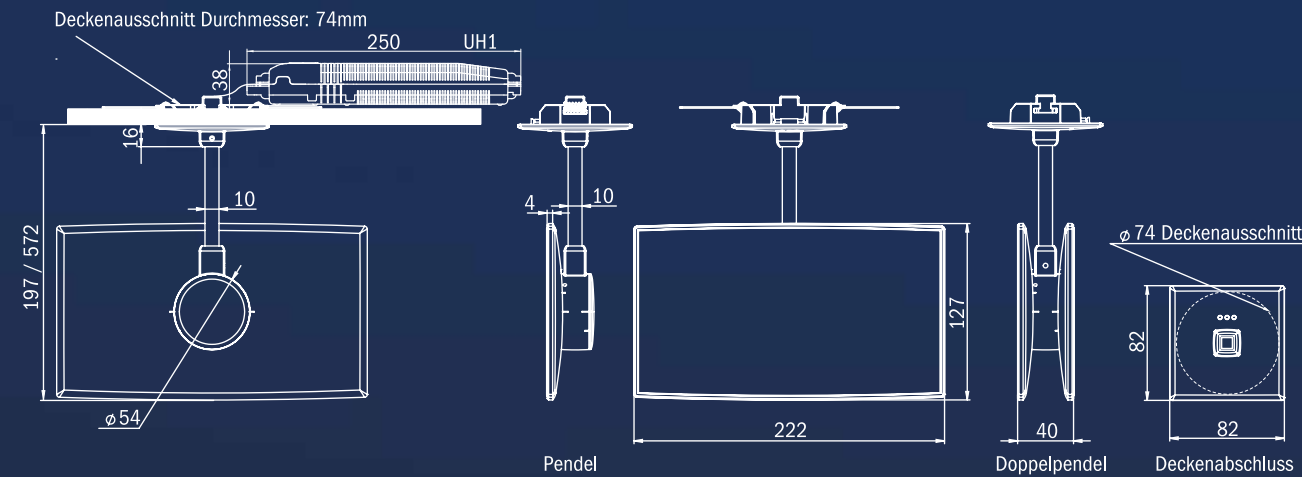

OLED – Decke/ceiling